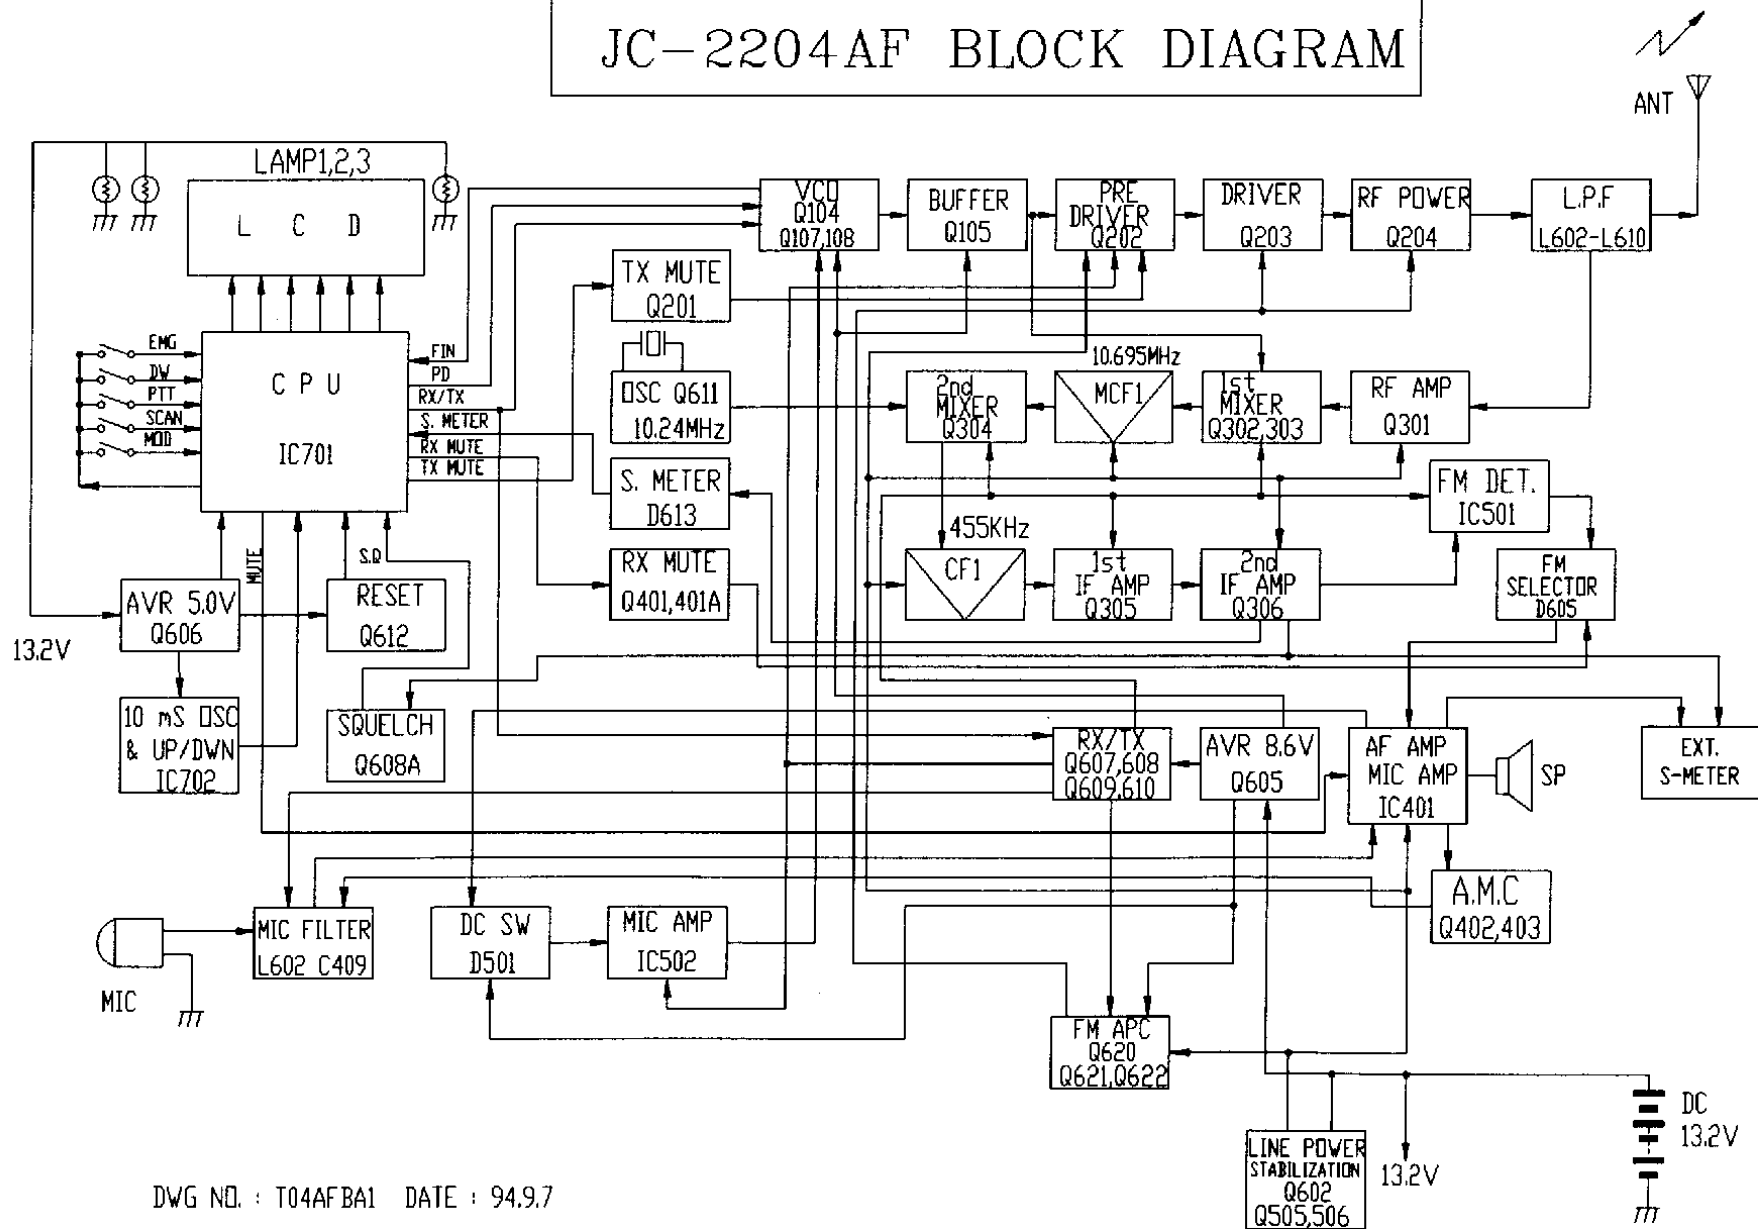

# ALBRECHT AE 5150 Blockdiagramm

## JC-2204AF BLOCK DIAGRAM

DWG NO. : T04AFBA1 DATE : 94.9.7